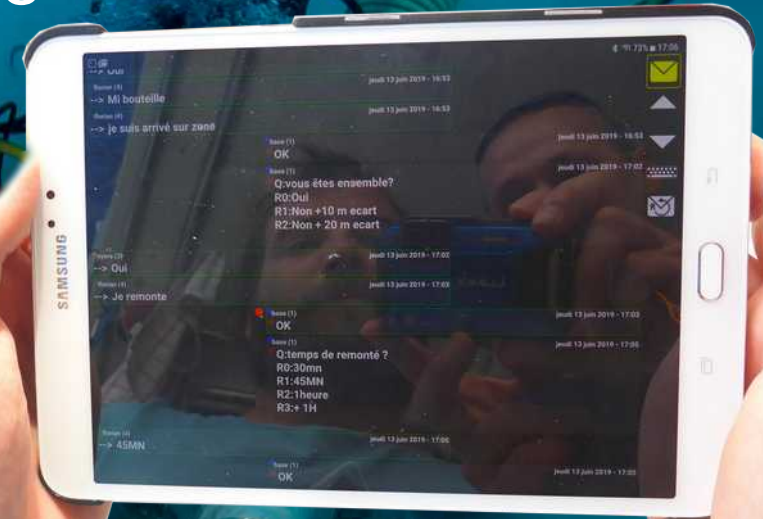

Dive Angel DA-55

Votre nouveau compagnon de plongée

Le matériel :

Une unité de surface

- Gestion du transducteur acoustique
- (ou/et) Liaison filaire via ombilical
- GPS
- Point d'accès WiFi
- Interface utilisateur

Un équipement plongeur

- Écran
- Joystick de navigation
- Unité de traitement
- Périphériques selon applications

Présentation DA-55 / Juin 2021

Dive Angel DA-55

Votre nouveau compagnon de plongée

Positionnement / cartographie

Présentation DA-55 / Juin 2021

Dive Angel DA-55

Votre nouveau compagnon de plongée

Communication par messages texte

Messages pré-enregistrés

- Sélection rapide par arborescence
- Entièrement configurable par l'utilisateur

Messages saisis en ligne

- Coté plongeur, via navigation joystick
- En surface, clavier virtuel sur tablette ou PC
- Messages simples coté plongeur ou QCM coté surface

Dive Angel DA-55

Votre nouveau compagnon de plongée